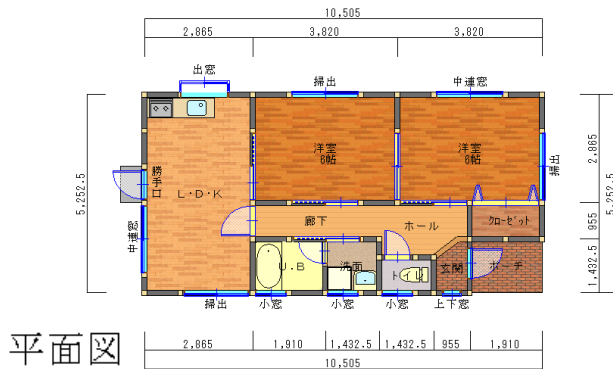

矢掛展示場 木造新DM型棟違い瓦葺 2.75間 x 5.5間 (15.86坪)

(株) エビスヤ